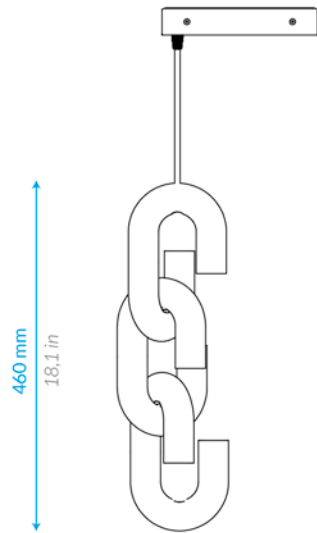

Fam. 3005

SUPERCAENA

3 Ganci Luminosi Supercaena *3 Lighting Hooks Supercaena*

Item: **TF 3005 HW**
Light Source: **6 LED modules**
Power: **18 W**
Voltage: **110 / 240 V**
Product Weight: **3,5 Kg / lbs 7**