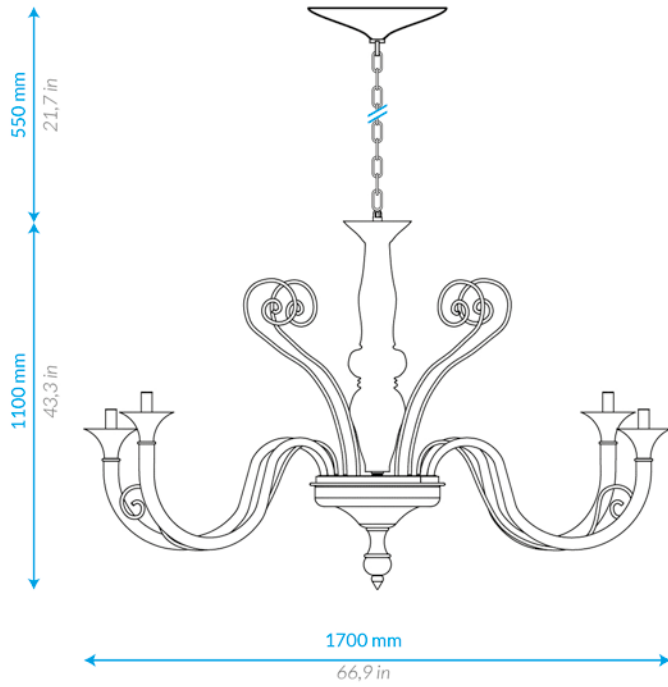

Fam. 1015

DAMA ROSSA

Lampadario 24 Bracci
24 Arms Chandelier

Item: **TF 1015 CH / 24**
Light Source: **LED 24 x 7,4 W**
Power: **177,6 W**
Voltage: **220 / 240 V** (110V Vers. USA)
Product Weight: **80 Kg** / lbs 160

Lampadario 12 Bracci
12 Arms Chandelier

Item: **TF 1015 CH / 12**
Light Source: **LED 12 x 7,4 W**
Power: **88,8 W**
Voltage: **220 / 240 V** (110V Vers. USA)
Product Weight: **50 Kg** / lbs 100

Disponibile in / Available in: