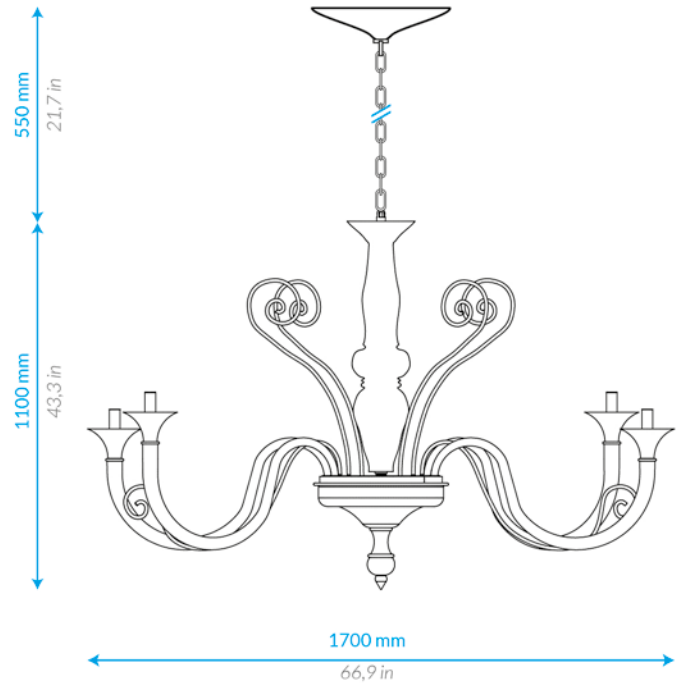

Fam. 1015

DAMA ROSSA

Lampadario 24 Bracci
24 Arms Chandelier

Item: **TF 1015 CH / 24**
Light Source: **LED 24 x 7,4 W**
Power: **177,6 W**
Voltage: **220 / 240 V** (110V Vers. USA)
Product Weight: **80 Kg** / lbs 160

Lampadario 12 Bracci
12 Arms Chandelier

Item: **TF 1015 CH / 12**
Light Source: **LED 12 x 7,4 W**
Power: **88,8 W**
Voltage: **220 / 240 V** (110V Vers. USA)
Product Weight: **50 Kg** / lbs 100

Disponibile in / Available in: