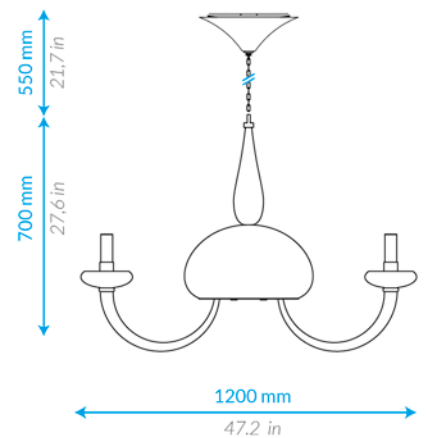

CONCA

Lampadario 24 Bracci
24 Arms Chandelier

Item: **TF 1011 CH / 24**
Light Source: **LED 24 x 7,4 W + 24 x 1,4 W**
Power: **211 W**
Voltage: **220 / 240 V** (110V Vers. USA)
Product Weight: **70 Kg** / lbs 140

Lampadario 16 Bracci
16 Arms Chandelier

Item: **TF 1011 CH / 16**
Light Source: **LED 16 x 7,4 W + 12 x 1,4 W**
Power: **135,2 W**
Voltage: **220 / 240 V** (110V Vers. USA)
Product Weight: **45 Kg** / lbs 90

Lampadario 12 Bracci
12 Arms Chandelier

Item: **TF 1011 CH / 12**
Light Source: **LED 12 x 7,4 W + 12 x 1,4 W**
Power: **105,6 W**
Voltage: **220 / 240 V** (110V Vers. USA)
Product Weight: **30 Kg** / lbs 60