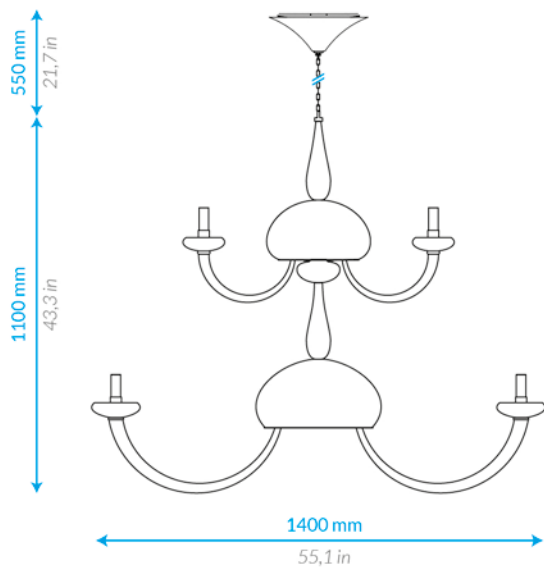

CONCA

Lampadario 24 Bracci
24 Arms Chandelier

Item: **TF 1011 CH / 24**
Light Source: **LED 24 x 7,4 W + 24 x 1,4 W**
Power: **211 W**
Voltage: **220 / 240 V** (110V Vers. USA)
Product Weight: **70 Kg** / lbs 140

Lampadario 16 Bracci
16 Arms Chandelier

Item: **TF 1011 CH / 16**
Light Source: **LED 16 x 7,4 W + 12 x 1,4 W**
Power: **135,2 W**
Voltage: **220 / 240 V** (110V Vers. USA)
Product Weight: **45 Kg** / lbs 90

Lampadario 12 Bracci
12 Arms Chandelier

Item: **TF 1011 CH / 12**
Light Source: **LED 12 x 7,4 W + 12 x 1,4 W**
Power: **105,6 W**
Voltage: **220 / 240 V** (110V Vers. USA)
Product Weight: **30 Kg** / lbs 60