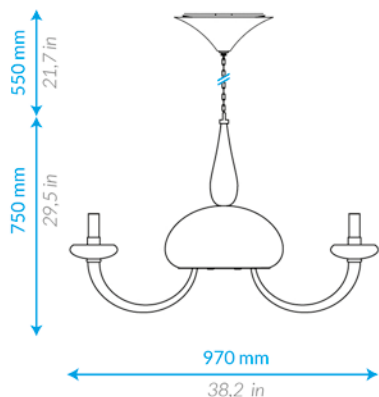

CONCA

Lampadario 24 Bracci
24 Arms Chandelier

Item: **TF 1011 CH / 24**
Light Source: **LED 24 x 7,4 W + 24 x 1,4 W**
Power: **211 W**
Voltage: **220 / 240 V** (110V Vers. USA)
Product Weight: **70 Kg** / lbs 140

Lampadario 16 Bracci
16 Arms Chandelier

Item: **TF 1011 CH / 16**
Light Source: **LED 16 x 7,4 W + 12 x 1,4 W**
Power: **135,2 W**
Voltage: **220 / 240 V** (110V Vers. USA)
Product Weight: **45 Kg** / lbs 90

Lampadario 12 Bracci
12 Arms Chandelier

Item: **TF 1011 CH / 12**
Light Source: **LED 12 x 7,4 W + 12 x 1,4 W**
Power: **105,6 W**
Voltage: **220 / 240 V** (110V Vers. USA)
Product Weight: **30 Kg** / lbs 60