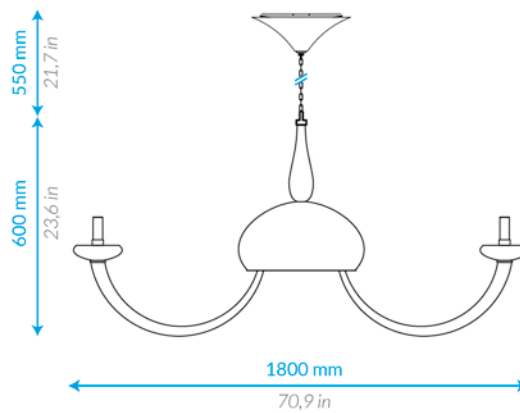

CONCA

Lampadario 24 Bracci
24 Arms Chandelier

Item: **TF 1011 CH / 24**
Light Source: **LED 24 x 7,4 W + 24 x 1,4 W**
Power: **211 W**
Voltage: **220 / 240 V** (110V Vers. USA)
Product Weight: **70 Kg** / lbs 140

Lampadario 16 Bracci
16 Arms Chandelier

Item: **TF 1011 CH / 16**
Light Source: **LED 16 x 7,4 W + 12 x 1,4 W**
Power: **135,2 W**
Voltage: **220 / 240 V** (110V Vers. USA)
Product Weight: **45 Kg** / lbs 90