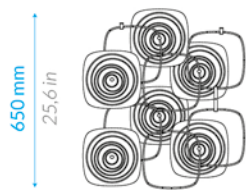

Lavorazioni / Techniques

PUL	PULEGOSO	RIG	RIGADIN
BAL	BALLOTON	SPIR	SPIRALE

1100 mm

43,3 in

580 mm

22,8 in

Modulo 12 vetri

No Lighting Form - 12 glasses