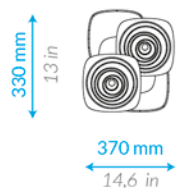

JIMMY

Sospensione Luminosa *Lighting Suspension*

Item: **TF 1027 SU / 54**
 Light Source: **LED modules**
 Power: **62,1 W**
 Voltage: **220 / 240 V** (110V Vers. USA)
 Product Weight: **16 Kg / 32 lbs**

Modulo 6 vetri *No Lighting Form - 6 glasses*

Item: **TF 1027 WS / 4**
 Product Weight: **2,5 Kg / 5 lbs**

Modulo 12 vetri *No Lighting Form - 12 glasses*

Item: **TF 1027 WS / 6**
 Product Weight: **2,5 Kg / 5 lbs**