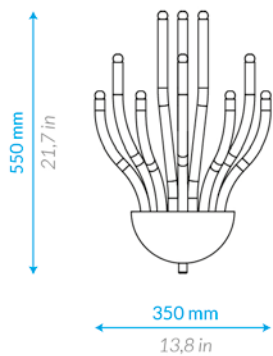

Fam. 1023

GORGONE

Lampadario 30 Bracci
30 Arms Chandelier

Item: **TF 1023 CH / 30**
Light Source: **G4 Socket halogen bulb**
Power: **30x MAX 10 W**
Voltage: **220 / 240 V** (110V Vers. USA)
Product Weight: **≈ 18 Kg / 39 lbs**

Lampadario 18 Bracci
18 Arms Chandelier

Item: **TF 1023 CH / 18**
Light Source: **G4 Socket halogen bulb**
Power: **18x MAX 10 W**
Voltage: **220 / 240 V** (110V Vers. USA)
Product Weight: **≈ 14 Kg / 30 lbs**

Applique 10 Luci 10 Lights Wall Lamp

Item: **TF 1023 WS / 10**
 Light Source: **G4 Socket halogen bulb**
 Power: **10x MAX 10 W**
 Voltage: **220 / 240 V** (110V Vers. USA)
 Product Weight: **≈ 8 Kg / 17 lbs**