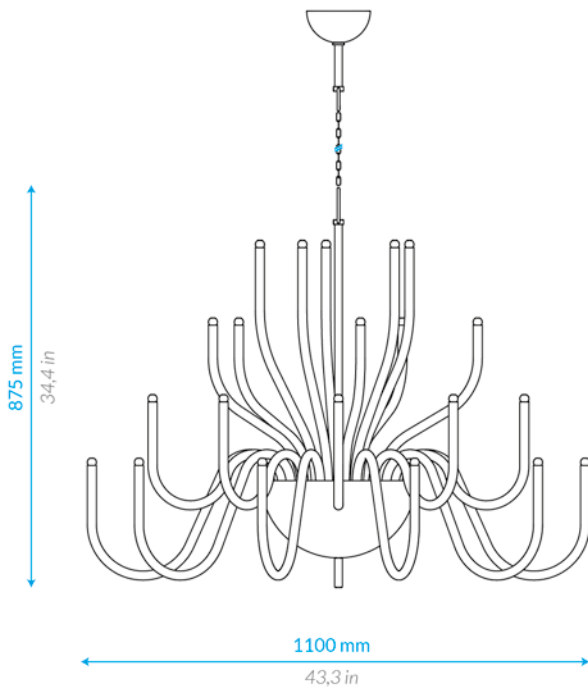

Fam. 1023

GORGONE

Lampadario 30 Bracci
30 Arms Chandelier

Item: **TF 1023 CH / 30**
Light Source: **G4 Socket halogen bulb**
Power: **30x MAX 10 W**
Voltage: **220 / 240 V** (110V Vers. USA)
Product Weight: **≈ 18 Kg / 39 lbs**

Lampadario 18 Bracci
18 Arms Chandelier

Item: **TF 1023 CH / 18**
Light Source: **G4 Socket halogen bulb**
Power: **18x MAX 10 W**
Voltage: **220 / 240 V** (110V Vers. USA)
Product Weight: **≈ 14 Kg / 30 lbs**

Applique 10 Luci 10 Lights Wall Lamp

Item: **TF 1023 WS / 10**
 Light Source: **G4 Socket halogen bulb**
 Power: **10x MAX 10 W**
 Voltage: **220 / 240 V** (110V Vers. USA)
 Product Weight: **≈ 8 Kg / 17 lbs**