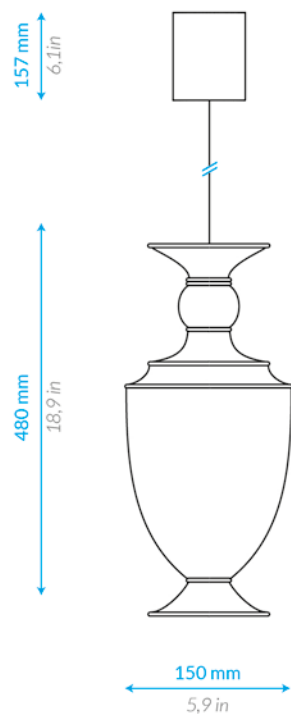

Fam. 1018

ARDENTE

Lanterna 2 Luci *2 Lights Lantern*

Item: **TF 1018 L2 / 2**
Light Source: **LED 1 x 9,3 W + 12 x 1,2 W**
Power: **24 W**
Voltage: **220 / 240 V** (110V Vers. USA)
Product Weight: **28 Kg / lbs 62**