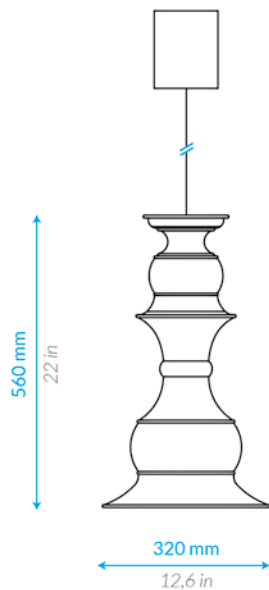

Fam. 1016

REBÈGOLO

Lanterna 2 Luci

2 Lights Lantern

Item: **TF 1016 L1 / 2**

Light Source: **LED 1 x 9,3 W + 12 x 1,2 W**

Power: **24 W**

Voltage: **220 / 240 V** (110V Vers. USA)

Product Weight: **30 Kg / lbs 66**