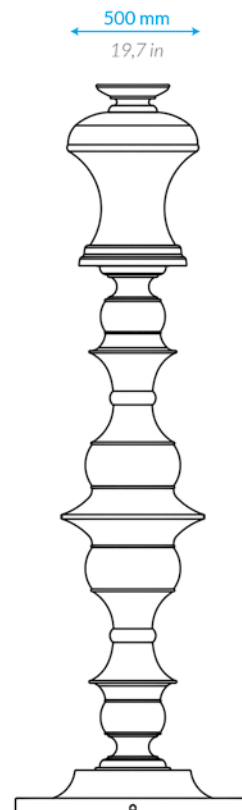

## Lanterna 2 Luci

*2 Lights Lantern*

Item: **TF 1016 L1 / 2**

Light Source: **LED 1 x 9,3 W + 12 x 1,2 W**

Power: **24 W**

Voltage: **220 / 240 V** (110V Vers. USA)

Product Weight: **30 Kg / lbs 66**

## Tavolo

*Table*

Item: **TF 1016 T1**

Product Weight: **72 Kg / lbs 159**

## Lampada da Terra

*Floor Lamp*

Item: **TF 1016 RL1**

Light Source: **LED 1 x 7,4 W + 24 x 1,2 W**

Power: **36 W**

Voltage: **220 / 240 V** (110V Vers. USA)

Product Weight: **55 Kg / lbs 121**

Disponibile in / Available in: