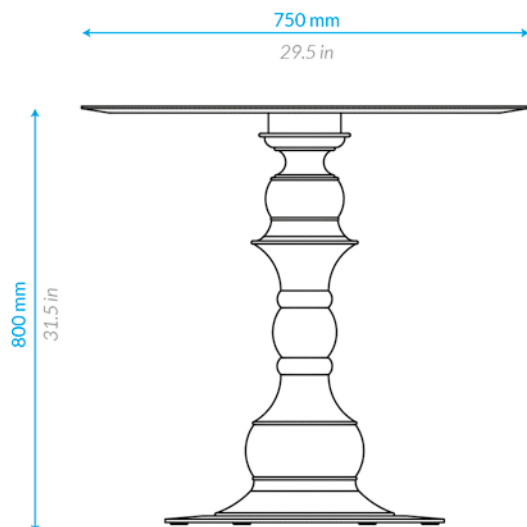

## Lanterna 2 Luci

*2 Lights Lantern*

Item: **TF 1016 L1 / 2**

Light Source: **LED 1 x 9,3 W + 12 x 1,2 W**

Power: **24 W**

Voltage: **220 / 240 V** (110V Vers. USA)

Product Weight: **30 Kg / lbs 66**

## Tavolo

*Table*

Item: **TF 1016 T1**

Product Weight: **72 Kg / lbs 159**

## Lampada da Terra

*Floor Lamp*

Item: **TF 1016 RL1**

Light Source: **LED 1 x 7,4 W + 24 x 1,2 W**

Power: **36 W**

Voltage: **220 / 240 V** (110V Vers. USA)

Product Weight: **55 Kg / lbs 121**

Disponibile in / Available in: