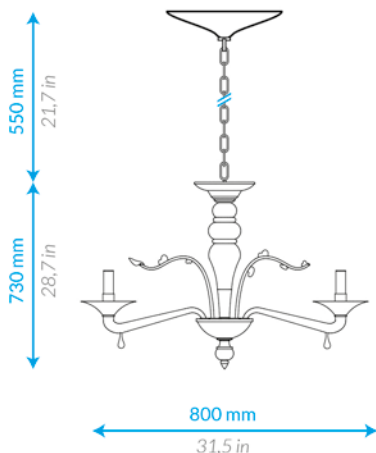

SAMIS

Lampadario 18 Bracci
18 Arms Chandelier

Item: **TF 1009 CH / 18**
Light Source: **LED 18 x 7,4 W**
Power: **133,2 W**
Voltage: **220 / 240 V** (110V Vers. USA)
Product Weight: **50 Kg / lbs 100**

Lampadario 12 Bracci
12 Arms Chandelier

Item: **TF 1009 CH / 12**
Light Source: **LED 12 x 7,4 W**
Power: **88,8 W**
Voltage: **220 / 240 V** (110V Vers. USA)
Product Weight: **30 Kg / lbs 60**

Lampadario 6 Bracci
6 Arms Chandelier

Item: **TF 1009 CH / 6**
 Light Source: **LED 6 x 7,4 W**
 Power: **44,4 W**
 Voltage: **220 / 240 V** (110V Vers. USA)
 Product Weight: **20 Kg / lbs 40**