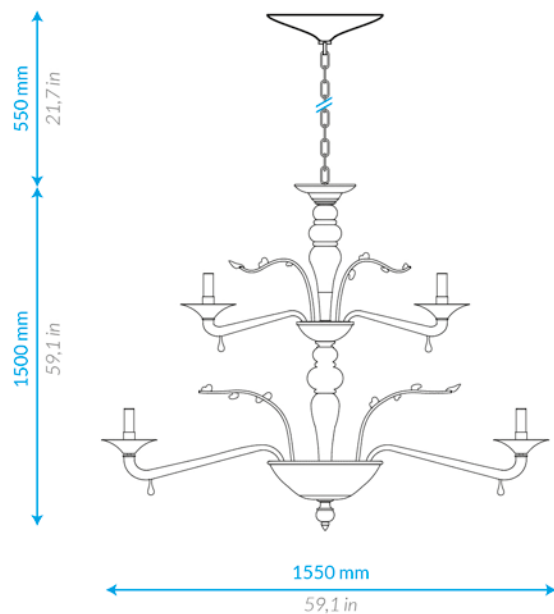

SAMIS

Lampadario 18 Bracci
18 Arms Chandelier

Item: **TF 1009 CH / 18**
Light Source: **LED 18 x 7,4 W**
Power: **133,2 W**
Voltage: **220 / 240 V** (110V Vers. USA)
Product Weight: **50 Kg / lbs 100**

Lampadario 12 Bracci
12 Arms Chandelier

Item: **TF 1009 CH / 12**
Light Source: **LED 12 x 7,4 W**
Power: **88,8 W**
Voltage: **220 / 240 V** (110V Vers. USA)
Product Weight: **30 Kg / lbs 60**

Lampadario 6 Bracci
6 Arms Chandelier

Item: **TF 1009 CH / 6**
 Light Source: **LED 6 x 7,4 W**
 Power: **44,4 W**
 Voltage: **220 / 240 V** (110V Vers. USA)
 Product Weight: **20 Kg / lbs 40**