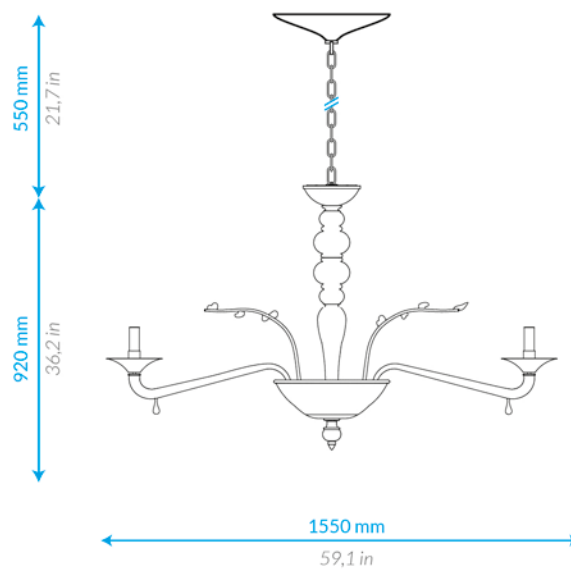

SAMIS

Lampadario 18 Bracci
18 Arms Chandelier

Item: **TF 1009 CH / 18**
Light Source: **LED 18 x 7,4 W**
Power: **133,2 W**
Voltage: **220 / 240 V** (110V Vers. USA)
Product Weight: **50 Kg / lbs 100**

Lampadario 12 Bracci
12 Arms Chandelier

Item: **TF 1009 CH / 12**
Light Source: **LED 12 x 7,4 W**
Power: **88,8 W**
Voltage: **220 / 240 V** (110V Vers. USA)
Product Weight: **30 Kg / lbs 60**

Lampadario 6 Bracci
6 Arms Chandelier

Item: **TF 1009 CH / 6**
 Light Source: **LED 6 x 7,4 W**
 Power: **44,4 W**
 Voltage: **220 / 240 V** (110V Vers. USA)
 Product Weight: **20 Kg / lbs 40**