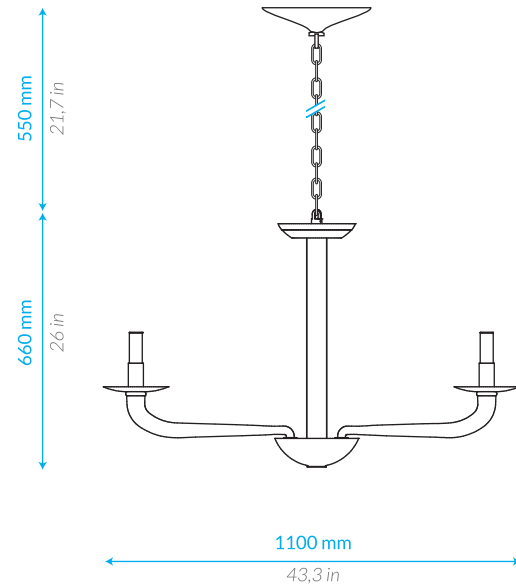

Fam. 1010

CAMOPINA

Lampadario 12 Bracci
12 Arms Chandelier

Item: **TF 1010 CH / 12**
Light Source: **LED 12 x 7,4 W + 6 x 1,4 W**
Power: **97,2 W**
Voltage: **220 / 240 V** (110V Vers. USA)
Product Weight: **30 Kg / lbs 60**

Lampadario 9 Bracci
9 Arms Chandelier

Item: **TF 1010 CH / 9**
Light Source: **LED 9 x 7,4 W + 6 x 1,4 W**
Power: **75 W**
Voltage: **220 / 240 V** (110V Vers. USA)
Product Weight: **25 Kg / lbs 50**

Lampadario 6 Bracci 6 Arms Chandelier

Item: **TF 1010 CH / 6**

Light Source: **LED 6 x 7,4 W + 6 x 1,4 W**

Power: **52,8 W**

Voltage: **220 / 240 V** (110V Vers. USA)

Product Weight: **20 Kg / lbs 40**

Disponibile in / Available in:

Colore Vetri / Glass Color