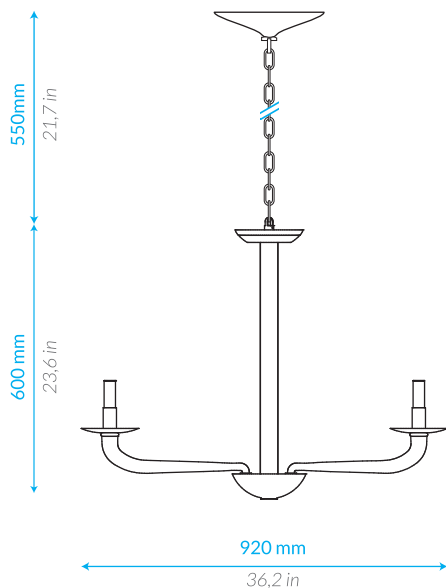

Fam. 1010

CAMOPINA

Lampadario 12 Bracci
12 Arms Chandelier

Item: **TF 1010 CH / 12**
Light Source: **LED 12 x 7,4 W + 6 x 1,4 W**
Power: **97,2 W**
Voltage: **220 / 240 V** (110V Vers. USA)
Product Weight: **30 Kg / lbs 60**

Lampadario 9 Bracci
9 Arms Chandelier

Item: **TF 1010 CH / 9**
Light Source: **LED 9 x 7,4 W + 6 x 1,4 W**
Power: **75 W**
Voltage: **220 / 240 V** (110V Vers. USA)
Product Weight: **25 Kg / lbs 50**

Lampadario 6 Bracci 6 Arms Chandelier

Item: **TF 1010 CH / 6**

Light Source: **LED 6 x 7,4 W + 6 x 1,4 W**

Power: **52,8 W**

Voltage: **220 / 240 V** (110V Vers. USA)

Product Weight: **20 Kg / lbs 40**

Disponibile in / Available in:

Colore Vetri / Glass Color