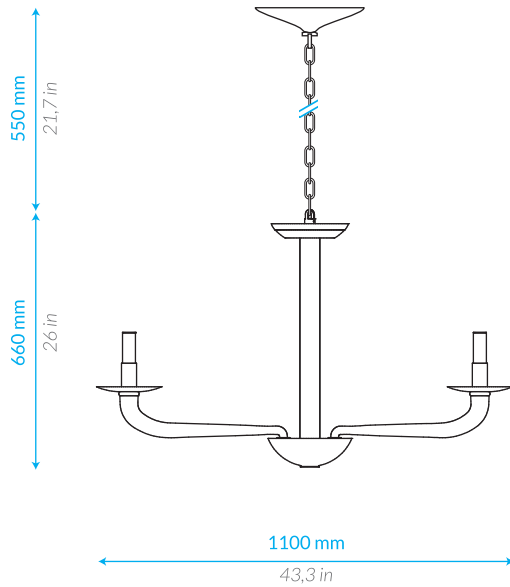

Fam. 1010

CAMOPINA

Lampadario 12 Bracci
12 Arms Chandelier

Item: **TF 1010 CH / 12**
Light Source: **LED 12 x 7,4 W + 6 x 1,4 W**
Power: **97,2 W**
Voltage: **220 / 240 V** (110V Vers. USA)
Product Weight: **30 Kg / lbs 60**

Lampadario 9 Bracci
9 Arms Chandelier

Item: **TF 1010 CH / 9**
Light Source: **LED 9 x 7,4 W + 6 x 1,4 W**
Power: **75 W**
Voltage: **220 / 240 V** (110V Vers. USA)
Product Weight: **25 Kg / lbs 50**

Lampadario 6 Bracci 6 Arms Chandelier

Item: **TF 1010 CH / 6**

Light Source: **LED 6 x 7,4 W + 6 x 1,4 W**

Power: **52,8 W**

Voltage: **220 / 240 V** (110V Vers. USA)

Product Weight: **20 Kg / lbs 40**

Disponibile in / Available in:

Colore Vetri / Glass Color