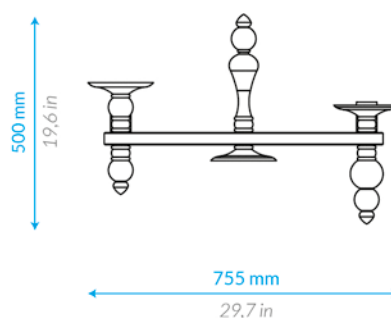

Applique 3 Luci
3 Lights Wall Lamp

Item: **TF 1006 CH / 3**
Light Source: **LED 3 x 5,4 W + 3 x 1,4 W**
Power: **20,1 W**
Voltage: **220 / 240 V** (110V Vers. USA)
Product Weight: **4 Kg / lbs 7**