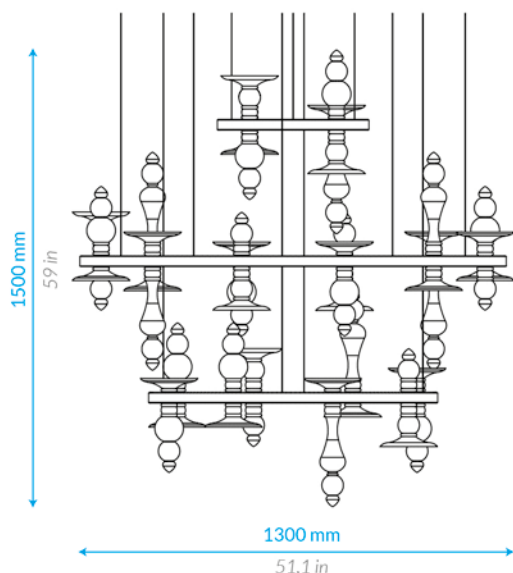

CASTELLO

Lampadario 24 Luci
24 Lights Chandelier

Item: **TF 1006 CH / 24**
 Light Source: **LED 24 x 5,4 W + 24 x 1,3 W**
 Power: **160,8 W**
 Voltage: **220 / 240 V** (110V Vers. USA)
 Product Weight: **35 Kg / lbs 70**

Lampadario 12 Luci
12 Lights Chandelier

Item: **TF 1006 CH / 12**
 Light Source: **LED 12 x 5,4 W + 12 x 1,3 W**
 Power: **80,4 W**
 Voltage: **220 / 240 V** (110V Vers. USA)
 Product Weight: **20 Kg / lbs 40**

Applique 5 Luci
5 Lights Wall Lamp

Item: **TF 1006 CH / 5**
 Light Source: **LED 5 x 5,4 W + 5 x 1,3 W**
 Power: **33,5 W**
 Voltage: **220 / 240 V** (110V Vers. USA)
 Product Weight: **7 Kg / lbs 14**

Item: **TF 1006 SU / 1**
 Light Source: **LED modules**
 Power: **9,3 W**
 Voltage: **220 / 240 V** (110V Vers. USA)
 Product Weight: **1,5 Kg / lbs 3**

Disponibile in / Available in:

Colore Vetri / Glass Color