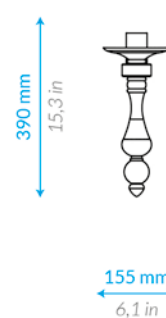

Applique 1 Luce
1 Light Wall Lamp

Item: **TF 1006 WS / 1**
Light Source: **LED 1 x 9,3 W + 1 x 2,2 W**
Power: **11,5 W**
Voltage: **220 / 240 V** (110V Vers. USA)
Product Weight: **2,5 Kg / lbs 5**