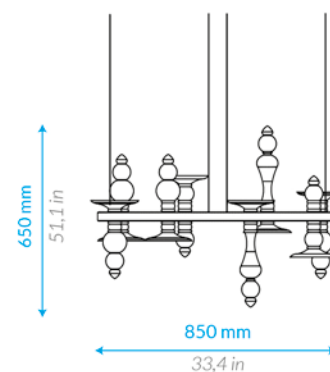

CASTELLO

Lampadario 24 Luci
24 Lights Chandelier

Item: **TF 1006 CH / 24**
 Light Source: **LED 24 x 5,4 W + 24 x 1,3 W**
 Power: **160,8 W**
 Voltage: **220 / 240 V** (110V Vers. USA)
 Product Weight: **35 Kg / lbs 70**

Lampadario 12 Luci
12 Lights Chandelier

Item: **TF 1006 CH / 12**
 Light Source: **LED 12 x 5,4 W + 12 x 1,3 W**
 Power: **80,4 W**
 Voltage: **220 / 240 V** (110V Vers. USA)
 Product Weight: **20 Kg / lbs 40**