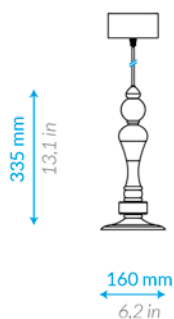

Sospensione 1 luce 1 Light Suspension Lamp

Item: **TF 1006 SU / 1**
Light Source: **LED modules**
Power: **9,3 W**
Voltage: **220 / 240 V** (110V Vers. USA)
Product Weight: **1,5 Kg / lbs 3**