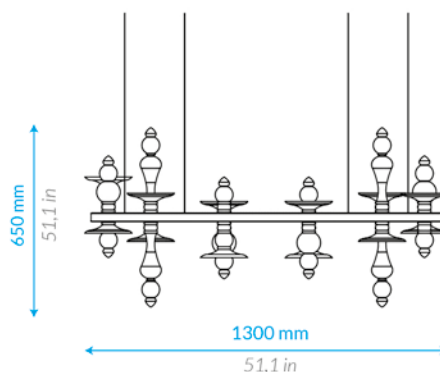

CASTELLO

Lampadario 24 Luci
24 Lights Chandelier

Item: **TF 1006 CH / 24**
 Light Source: **LED 24 x 5,4 W + 24 x 1,3 W**
 Power: **160,8 W**
 Voltage: **220 / 240 V** (110V Vers. USA)
 Product Weight: **35 Kg / lbs 70**

Lampadario 12 Luci
12 Lights Chandelier

Item: **TF 1006 CH / 12**
 Light Source: **LED 12 x 5,4 W + 12 x 1,3 W**
 Power: **80,4 W**
 Voltage: **220 / 240 V** (110V Vers. USA)
 Product Weight: **20 Kg / lbs 40**

Applique 5 Luci
5 Lights Wall Lamp

Item: **TF 1006 CH / 5**
 Light Source: **LED 5 x 5,4 W + 5 x 1,3 W**
 Power: **33,5 W**
 Voltage: **220 / 240 V** (110V Vers. USA)
 Product Weight: **7 Kg / lbs 14**