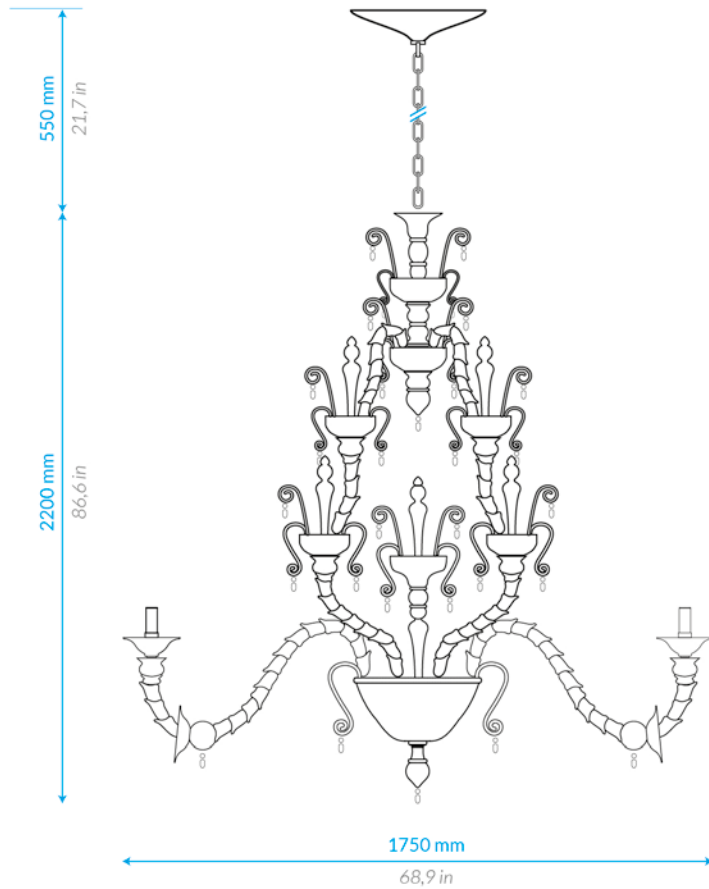

FORMOSA

Lampadario 12 Bracci
12 Arms Chandelier

Item: **TF 1005 CH / 12**
Light Source: **LED 12 x 7,4 W + 24 x 1,4 W**
Power: **122,4 W**
Voltage: **220 / 240 V** (110V Vers. USA)
Product Weight: **80 Kg / lbs 160**

Lampadario 9 Bracci
9 Arms Chandelier

Item: **TF 1005 CH / 9**
Light Source: **LED 9 x 7,4 W + 24 x 1,4 W**
Power: **100,2 W**
Voltage: **220 / 240 V** (110V Vers. USA)
Product Weight: **70 Kg / lbs 150**

Lampadario 6 Bracci 6 Arms Chandelier

Item: **TF 1005 CH / 6**
 Light Source: **LED 6 x 7,4 W + 15 x 1,4 W**
 Power: **65,40 W**
 Voltage: **220 / 240 V** (110V Vers. USA)
 Product Weight: **40 Kg / lbs 80**