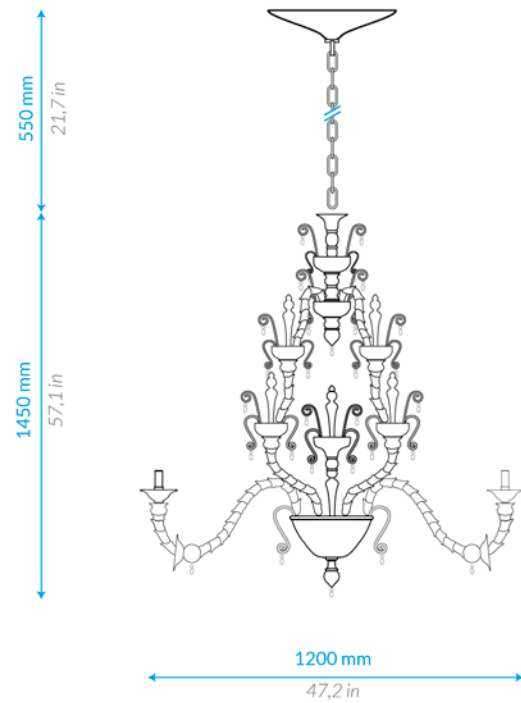

FORMOSA

Lampadario 12 Bracci
12 Arms Chandelier

Item: **TF 1005 CH / 12**
Light Source: **LED 12 x 7,4 W + 24 x 1,4 W**
Power: **122,4 W**
Voltage: **220 / 240 V** (110V Vers. USA)
Product Weight: **80 Kg / lbs 160**

Lampadario 9 Bracci
9 Arms Chandelier

Item: **TF 1005 CH / 9**
Light Source: **LED 9 x 7,4 W + 24 x 1,4 W**
Power: **100,2 W**
Voltage: **220 / 240 V** (110V Vers. USA)
Product Weight: **70 Kg / lbs 150**

Lampadario 6 Bracci 6 Arms Chandelier

Item: **TF 1005 CH / 6**
 Light Source: **LED 6 x 7,4 W + 15 x 1,4 W**
 Power: **65,40 W**
 Voltage: **220 / 240 V** (110V Vers. USA)
 Product Weight: **40 Kg / lbs 80**