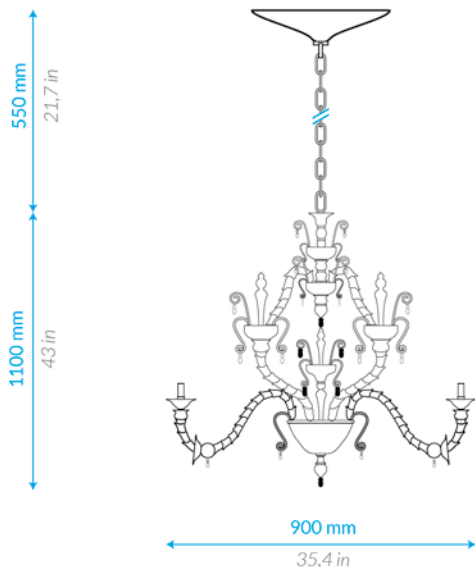

FORMOSA

Lampadario 12 Bracci
12 Arms Chandelier

Item: **TF 1005 CH / 12**
Light Source: **LED 12 x 7,4 W + 24 x 1,4 W**
Power: **122,4 W**
Voltage: **220 / 240 V** (110V Vers. USA)
Product Weight: **80 Kg / lbs 160**

Lampadario 9 Bracci
9 Arms Chandelier

Item: **TF 1005 CH / 9**
Light Source: **LED 9 x 7,4 W + 24 x 1,4 W**
Power: **100,2 W**
Voltage: **220 / 240 V** (110V Vers. USA)
Product Weight: **70 Kg / lbs 150**

Lampadario 6 Bracci 6 Arms Chandelier

Item: **TF 1005 CH / 6**
 Light Source: **LED 6 x 7,4 W + 15 x 1,4 W**
 Power: **65,40 W**
 Voltage: **220 / 240 V** (110V Vers. USA)
 Product Weight: **40 Kg / lbs 80**