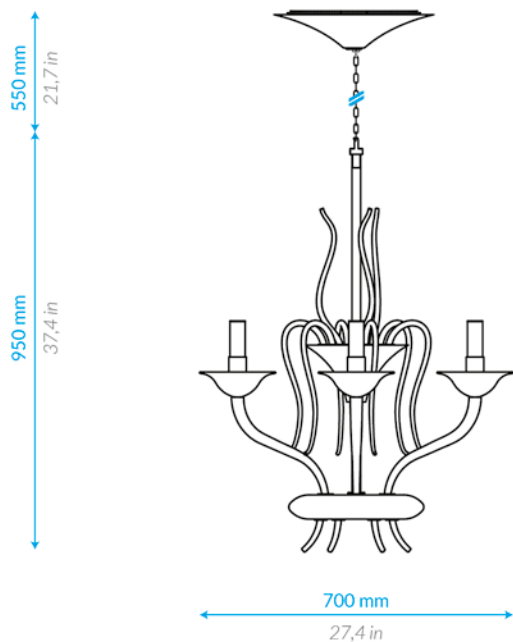

Fam. 1002

ALTIÈR

Lampadario 12 Bracci
12 Arms Chandelier

Item: **TF 1002 CH / 12**
Light Source: **LED 12 x 7,4 W**
Power: **88,8 W**
Voltage: **220 / 240 V** (110V Vers. USA)
Product Weight: **40 Kg** / lbs 80

Lampadario 8 Bracci
8 Arms Chandelier

Item: **TF 1002 CH / 8**
Light Source: **LED 8 x 7,4 W**
Power: **59,2 W**
Voltage: **220 / 240 V** (110V Vers. USA)
Product Weight: **35 Kg** / lbs 70

Lampadario 6 Bracci
6 Arms Chandelier

Item: **TF 1002 CH / 6**
Light Source: **LED 6 x 7,4 W**
Power: **44,4 W**
Voltage: **220 / 240 V** (110V Vers. USA)
Product Weight: **30 Kg / lbs 60**

Disponibile in / Available in:

Colore Vetri / Glass Color