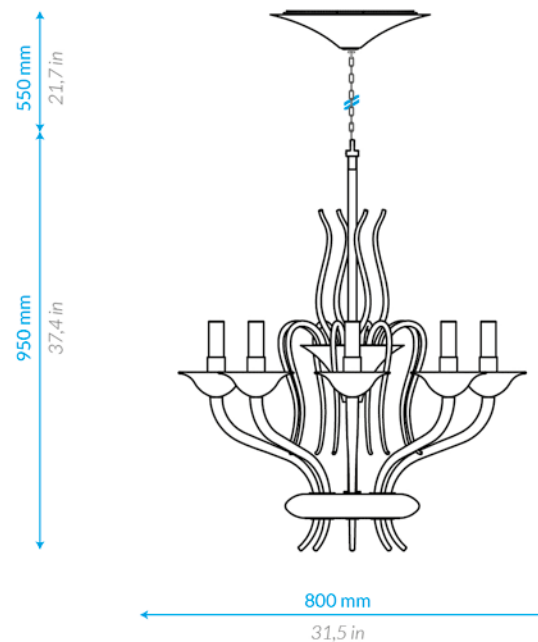

Fam. 1002

ALTIÈR

Lampadario 12 Bracci
12 Arms Chandelier

Item: **TF 1002 CH / 12**
Light Source: **LED 12 x 7,4 W**
Power: **88,8 W**
Voltage: **220 / 240 V** (110V Vers. USA)
Product Weight: **40 Kg** / lbs 80

Lampadario 8 Bracci
8 Arms Chandelier

Item: **TF 1002 CH / 8**
Light Source: **LED 8 x 7,4 W**
Power: **59,2 W**
Voltage: **220 / 240 V** (110V Vers. USA)
Product Weight: **35 Kg** / lbs 70

Lampadario 6 Bracci
6 Arms Chandelier

Item: **TF 1002 CH / 6**
Light Source: **LED 6 x 7,4 W**
Power: **44,4 W**
Voltage: **220 / 240 V** (110V Vers. USA)
Product Weight: **30 Kg / lbs 60**

Disponibile in / Available in:

Colore Vetri / Glass Color