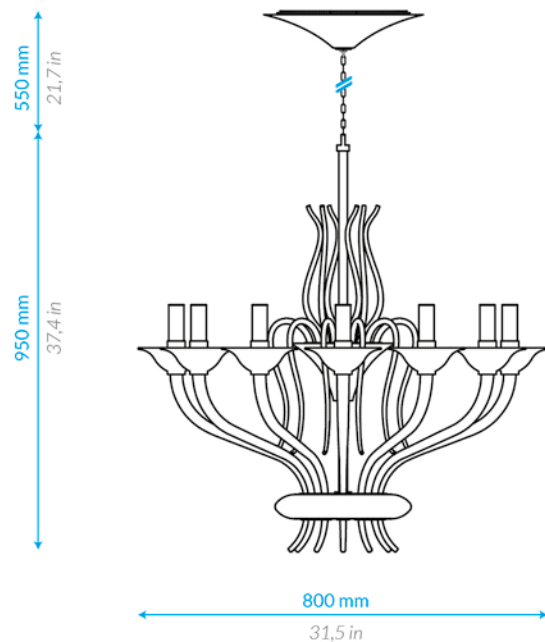

Fam. 1002

ALTIÈR

Lampadario 12 Bracci
12 Arms Chandelier

Item: **TF 1002 CH / 12**
Light Source: **LED 12 x 7,4 W**
Power: **88,8 W**
Voltage: **220 / 240 V** (110V Vers. USA)
Product Weight: **40 Kg** / lbs 80

Lampadario 8 Bracci
8 Arms Chandelier

Item: **TF 1002 CH / 8**
Light Source: **LED 8 x 7,4 W**
Power: **59,2 W**
Voltage: **220 / 240 V** (110V Vers. USA)
Product Weight: **35 Kg** / lbs 70

Lampadario 6 Bracci
6 Arms Chandelier

Item: **TF 1002 CH / 6**
Light Source: **LED 6 x 7,4 W**
Power: **44,4 W**
Voltage: **220 / 240 V** (110V Vers. USA)
Product Weight: **30 Kg / lbs 60**

Disponibile in / Available in:

Colore Vetri / Glass Color